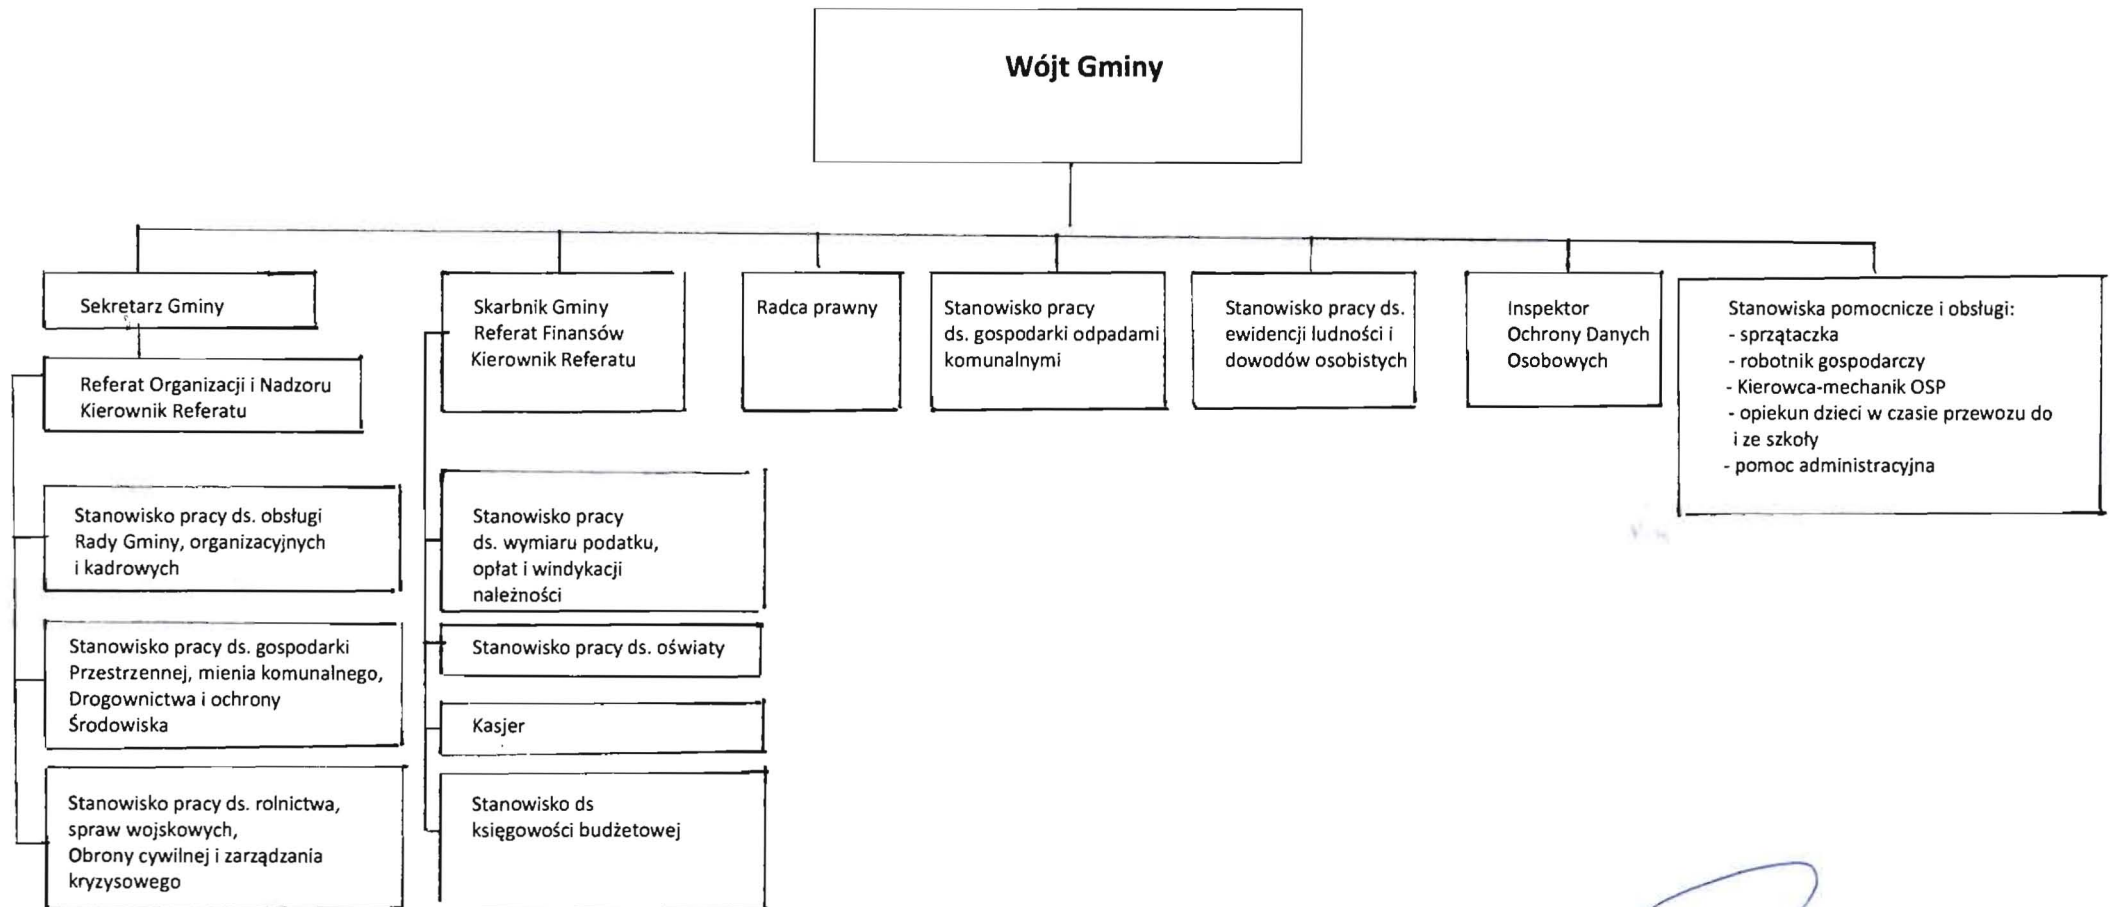

STRUKTURA ORGANIZACYJNA URZĘDU GMINY MŁYNARZE

WÓJT
mgr inż. Adam Rupiński