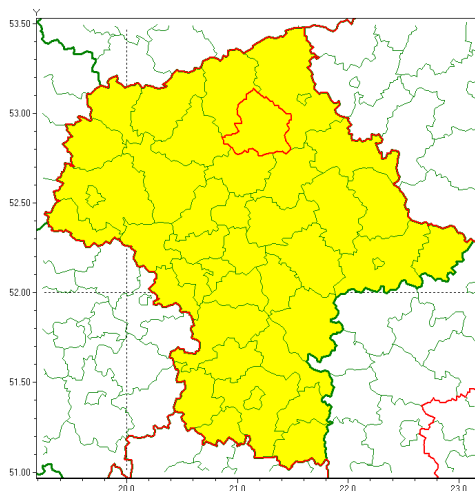

### Zasięg ostrzeżenia w województwie

Burze z gradem

### Ostrzeżenie meteorologiczne Nr 50

<b>Nazwa biura</b>	IMGW-PIB Centralne Biuro Prognoz Meteorologicznych - Wydział w Warszawie
<b>Zjawisko/stopień zagrożenia</b>	Burze z gradem/ 1
<b>Obszar</b>	województwo mazowieckie <b>powiat makowski</b>
<b>Ważność</b>	od godz. 12:00 dnia 14.05.2021 do godz. 22:00 dnia 14.05.2021
<b>Przebieg</b>	Prognozowane są burze, którym miejscami będą towarzyszyć ulewne opady deszczu do 30 mm oraz porywy wiatru do 70 km/h. Miejscami grad.
<b>Prawdopodobieństwo wystąpienia zjawiska(%)</b>	80%
<b>Uwagi</b>	Brak.
<b>Dyrektor synoptyk IMGW-PIB</b>	Michał Folwarski
<b>Godzina i data wydania</b>	godz. 09:06 dnia 14.05.2021
<b>SMS</b>	IMGW-PIB OSTRZEŻA: BURZE Z GRADEM/1 mazowieckie/makowski od 12:00/14.05 do 22:00/14.05.2021 deszcz 30 mm, grad, porywy 70 km/h.